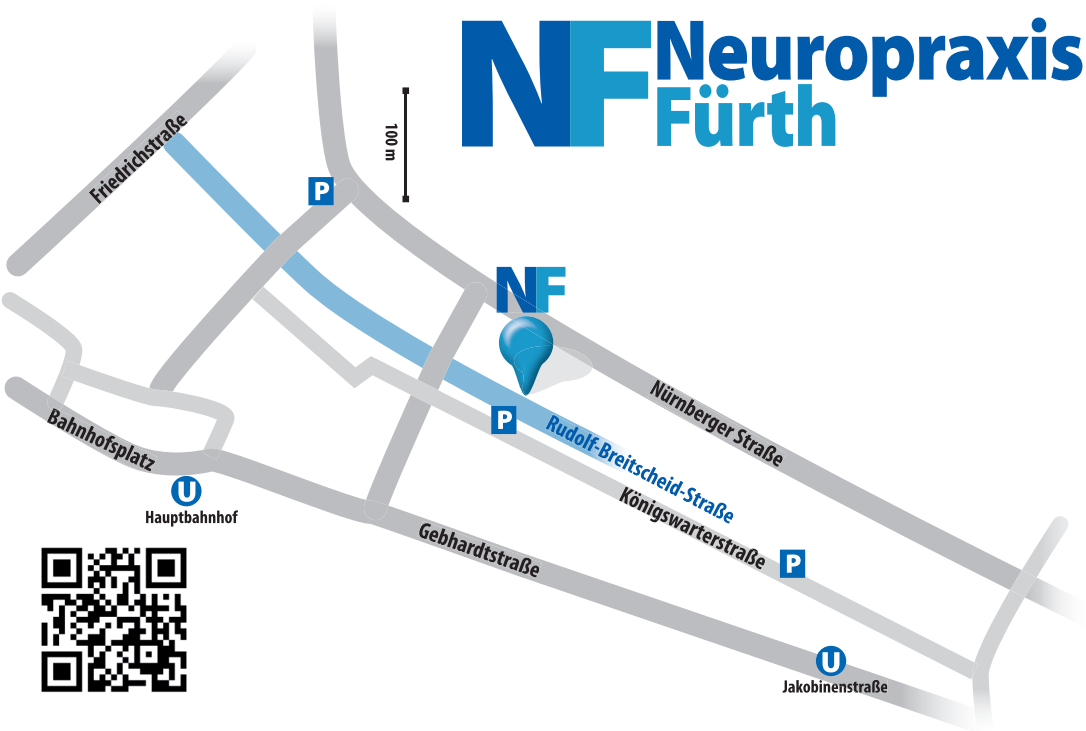

NF Neuropraxis Fürth

Hauptbahnhof

Jakobinenstraße