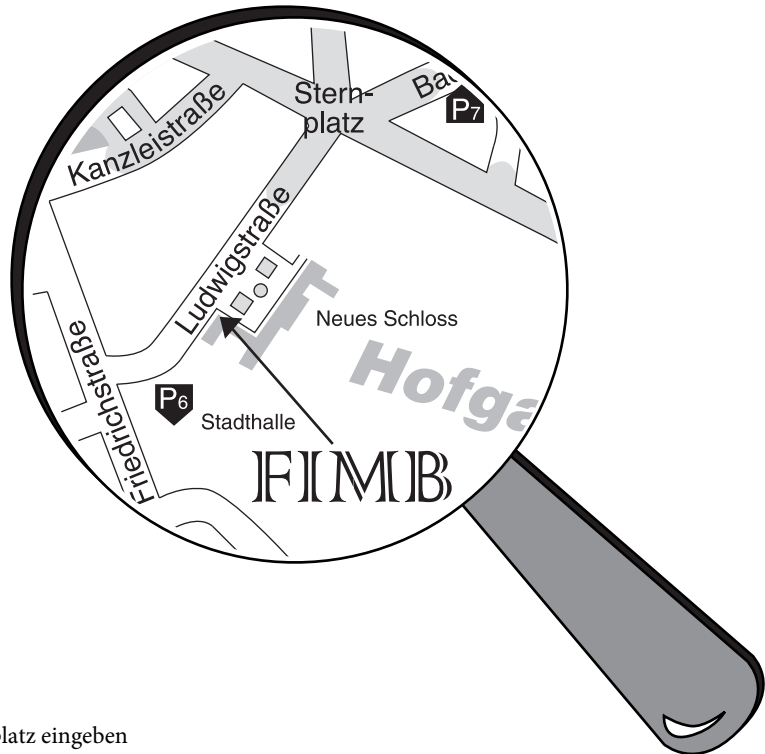

Lageplan FIMUB Bayreuth

Ludwigstraße 25

GPS: 49°56'30,2"N
11°34'35,3"E
oder Neues Schloss/Residenzplatz eingeben