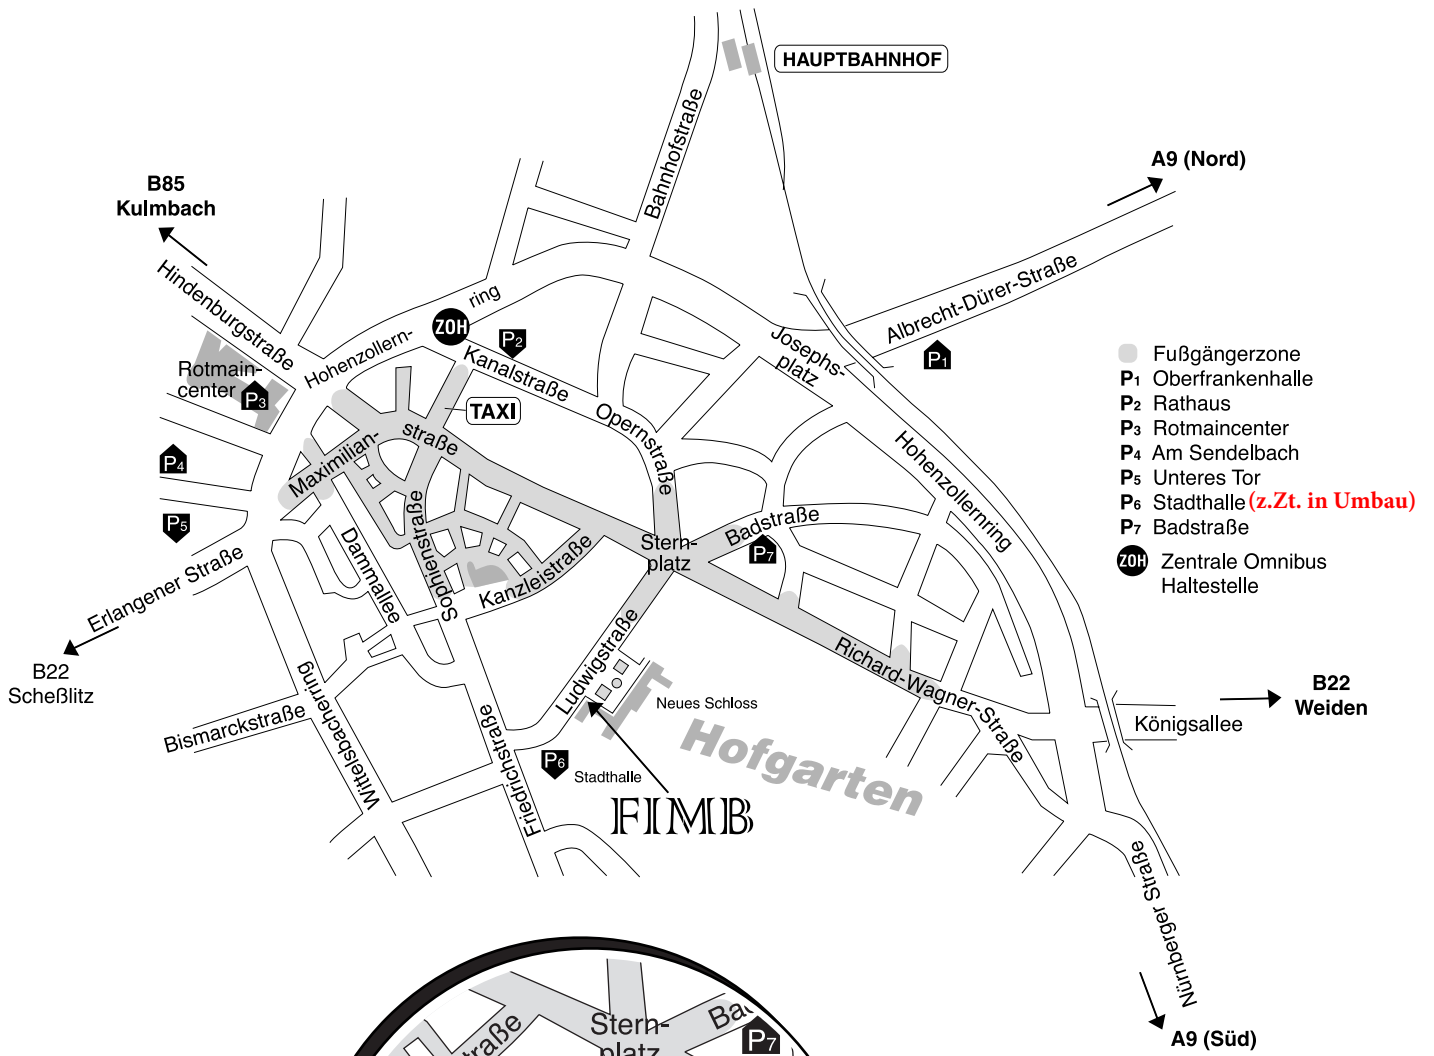

Lageplan FIMUB Bayreuth

Ludwigstraße 25

GPS: 49°56'30,2"N
11°34'35,3"E
oder Neues Schloss/Residenzplatz eingeben